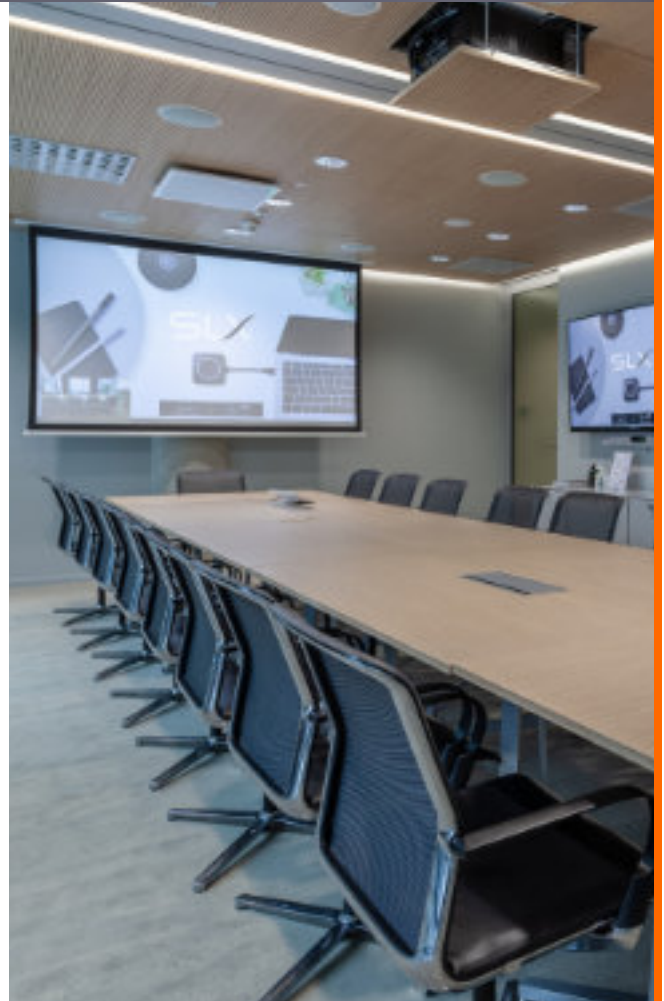

ALLEN & OVERY

WARSZAWA